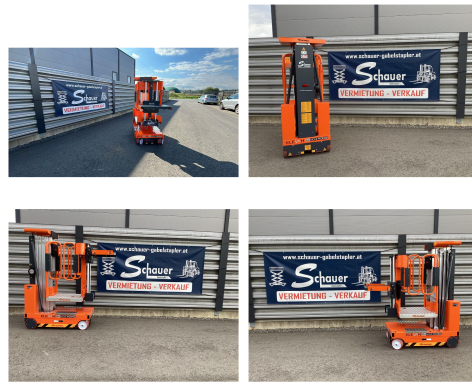

ELEVAH 80 MOVE PICKING

Tragkraft:	200 kg
Masttyp:	Keiner
Hubhöhe:	7780 mm
Bauhöhe:	1980 mm
Baujahr:	2025
Betriebsstunden:	4
Antriebsart:	Elektro
Tech. Zustand:	Neu
Optischer Zustand:	Neu

Com Nr.: 004978

Extras:

CE Zertifikat

Preis: auf Anfrage (Zwischenverkauf vorbehalten)