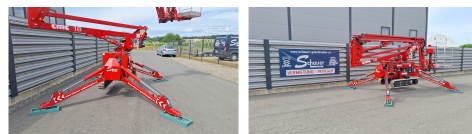

CMC S18F

Tragkraft:	230 kg
Hubhöhe:	15780 mm
Bauhöhe:	2280 mm
Baujahr:	2024
Betriebsstunden:	435
Antriebsart:	Hybrid
Tech. Zustand:	Neu
Optischer Zustand:	Neu

Com Nr.: 004571

Extras:

Preis: auf Anfrage (Zwischenverkauf vorbehalten)