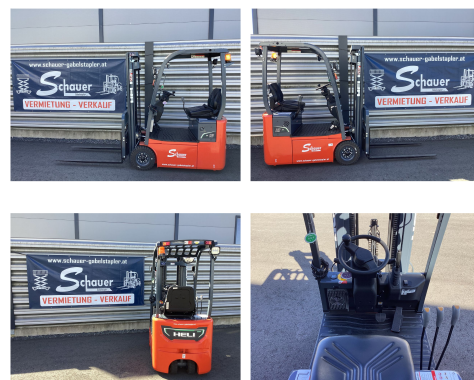

Heli CPD12SQ-A1LIH4

Tragkraft:	1200 kg
Masttyp:	Triplex
Hubhöhe:	4350 mm
Bauhöhe:	1970 mm
Freihub:	1435 mm
Baujahr:	2024
Betriebsstunden:	5
Antriebsart:	Elektro
Tech. Zustand:	Neu
Optischer Zustand:	Neu
Gabellänge:	1200 mm

Com Nr.:	004538
Reifen vorne:	Vollgummi
Reifen vorne Zustand:	80 - 100%
Reifen hinten:	Vollgummi
Reifen hinten Zustand:	80 - 100%
Batterie:	24V, 280Ah, Neu

Extras:

Seitenschieber 3. Ventil Arbeitsscheinwerfer hinten Arbeitsscheinwerfer vorne Lastschutzzitter Vollfreihub CE Zertifikat Safety Light

Preis: 13.000,00 € (zzgl. MwSt.) (Zwischenverkauf vorbehalten)