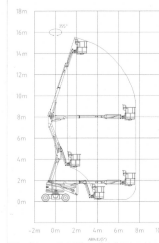

## Sinoboom AB14EJ / AB460EJ

**Tragkraft:** 230 kg

**Com Nr.:** 003957

**Baujahr:** 2025

**Antriebsart:** Elektro

**Tech. Zustand:** Neu

**Optischer Zustand:** Neu

### Extras:

CE Zertifikat

Arbeitshöhe: 16 m Ladeflächenlänge: 1.45 m Ladeflächenbreite: 0.85 m Transportlänge: 6 m Transportbreite: 1.73 m Transporthöhe: 2 m Eigengewicht: 7.1 kg Nutzlast: 230 kg Reichweite: 7.6 m Personen: 2 max. Steigfähigkeit: 30 % Fahrgeschwindigkeit: 5.2 km/h Energiequelle: E Rotation: 355 °