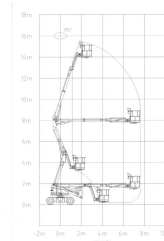

## Sinoboom AB14EJ / AB460EJ

**Tragkraft:** 230 kg  
**Masttyp:** Standard  
**Baujahr:** 2024  
**Antriebsart:** Elektro  
**Tech. Zustand:** Neu  
**Optischer Zustand:** Neu

**Com Nr.:** 003957

### Extras:

CE Zertifikat

Arbeitshöhe: 16 m Ladeflächenlänge: 1.45 m Ladeflächenbreite: 0.85 m Transportlänge: 6 m Transportbreite: 1.73 m Transporthöhe: 2 m Eigengewicht: 7.1 kg Nutzlast: 230 kg Reichweite: 7.6 m Personen: 2 max. Steigfähigkeit: 30 % Fahrgeschwindigkeit: 5.2 km/h Energiequelle: E Rotation: 355 °